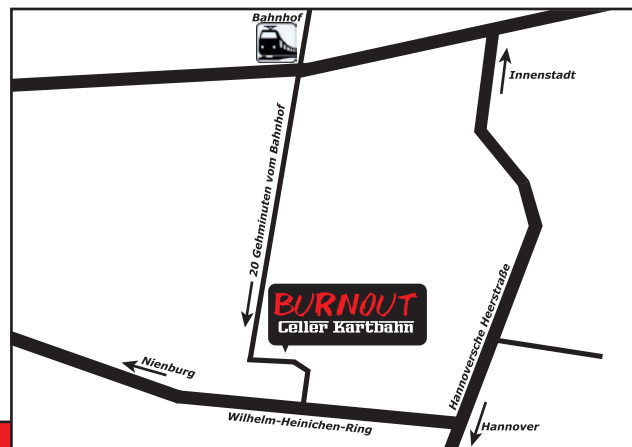

Preise inkl. Registrierung & Sturmhaube. Sollten Erwachsene (16+) Interesse an einer Teilnahme haben, wird ein Aufpreis von 5,00 € fällig. Erwachsene zählen nicht zu der Mindestteilnehmeranzahl.

ÖFFNUNGSZEITEN

	Normal	Ferien
Montag	Nur auf Anfrage	12 Uhr – open End
Di. + Mi. + Do.	15 Uhr – open End	13 Uhr – open End
Freitag	15 Uhr – open End	13 Uhr – open End
Samstag	13 Uhr – open End	13 Uhr – open End
Sonntag	11 Uhr – open End	11 Uhr – open End

Öffnungszeiten von Feiertagen bitte der Website entnehmen oder telefonisch erfragen.

Da wir je nach Auslastung der Kartbahn auch mal etwas früher schließen, empfiehlt sich ein kurzer Infoanruf vor einem spontanen Besuch.

RESERVIERUNG/BUCHUNG

Ihr seid eine Gruppe von mind. 5 Personen, dann habt ihr die Möglichkeit, euer Wunschprogramm zu reservieren. Buchungen muss man online über unsere Website unter Onlinebuchung abschließen!

Bei einem Spontanbesuch oder weniger als 5 Personen habt ihr die Möglichkeit, ab 24 Std. vorher telefonisch zu reservieren.

Unsere familiär betriebene Kartbahn bietet Firmen, Schulklassen und Privatpersonen (Geburtstage oder sonstige Feierlichkeiten) ein unvergessliches Erlebnis. Hier lässt man sich von Sympathie und jahrelanger Erfahrung in Sachen Kartsport und Service verwöhnen. Ob Kinder ab 8 Jahre (mind. 1,25 m) oder ältere Generationen, unsere Karts/Strecke und das Personal sorgen für ein Grinsen nach dem Aussteigen.